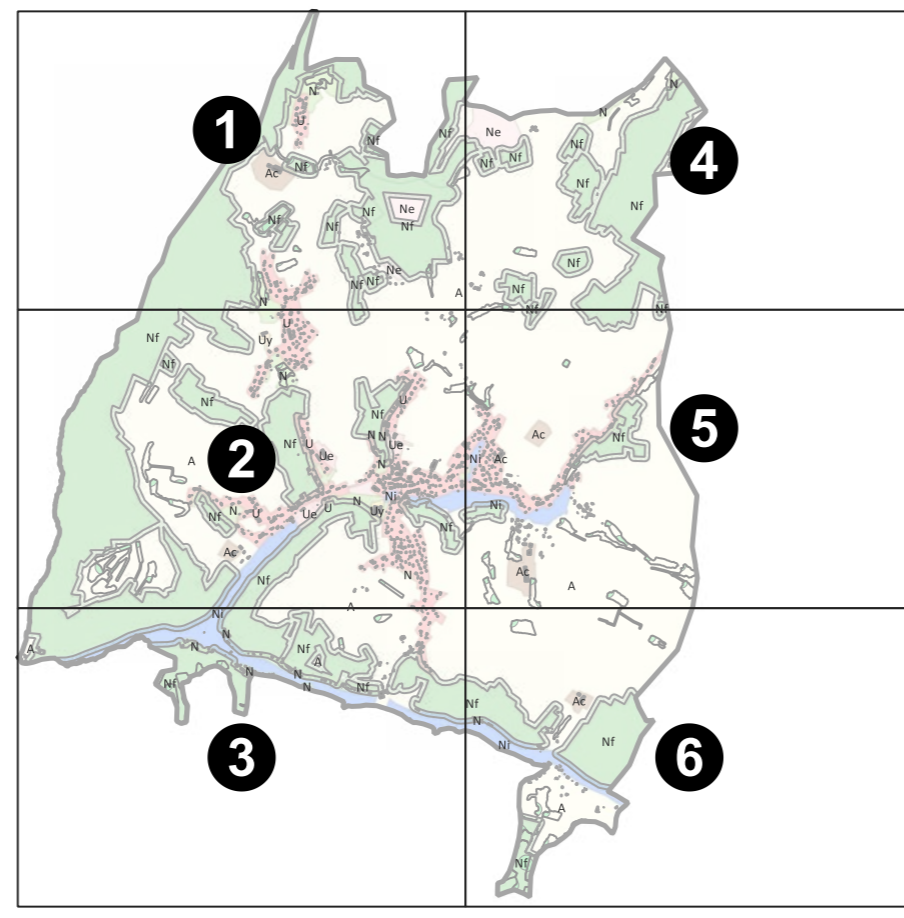

Plan

LÉGENDE :

A : Zone agricole non constructible

Ac : Zone agricole constructible

N : Zone naturelle

Ne : Zone naturelle équipement

Nf : Zone naturelle forestière

Ni : Zone naturelle inondable

U : Zone urbaine

Ue : Zone urbaine des équipements

Uy : Zone d'activité économique

Limite de 30 mètres des espaces boisés

* Éléments remarquables du patrimoine bâti // L.151-19 du code de l'urbanisme

⊗ Éléments remarquables du paysage // L.151-23 du code de l'urbanisme